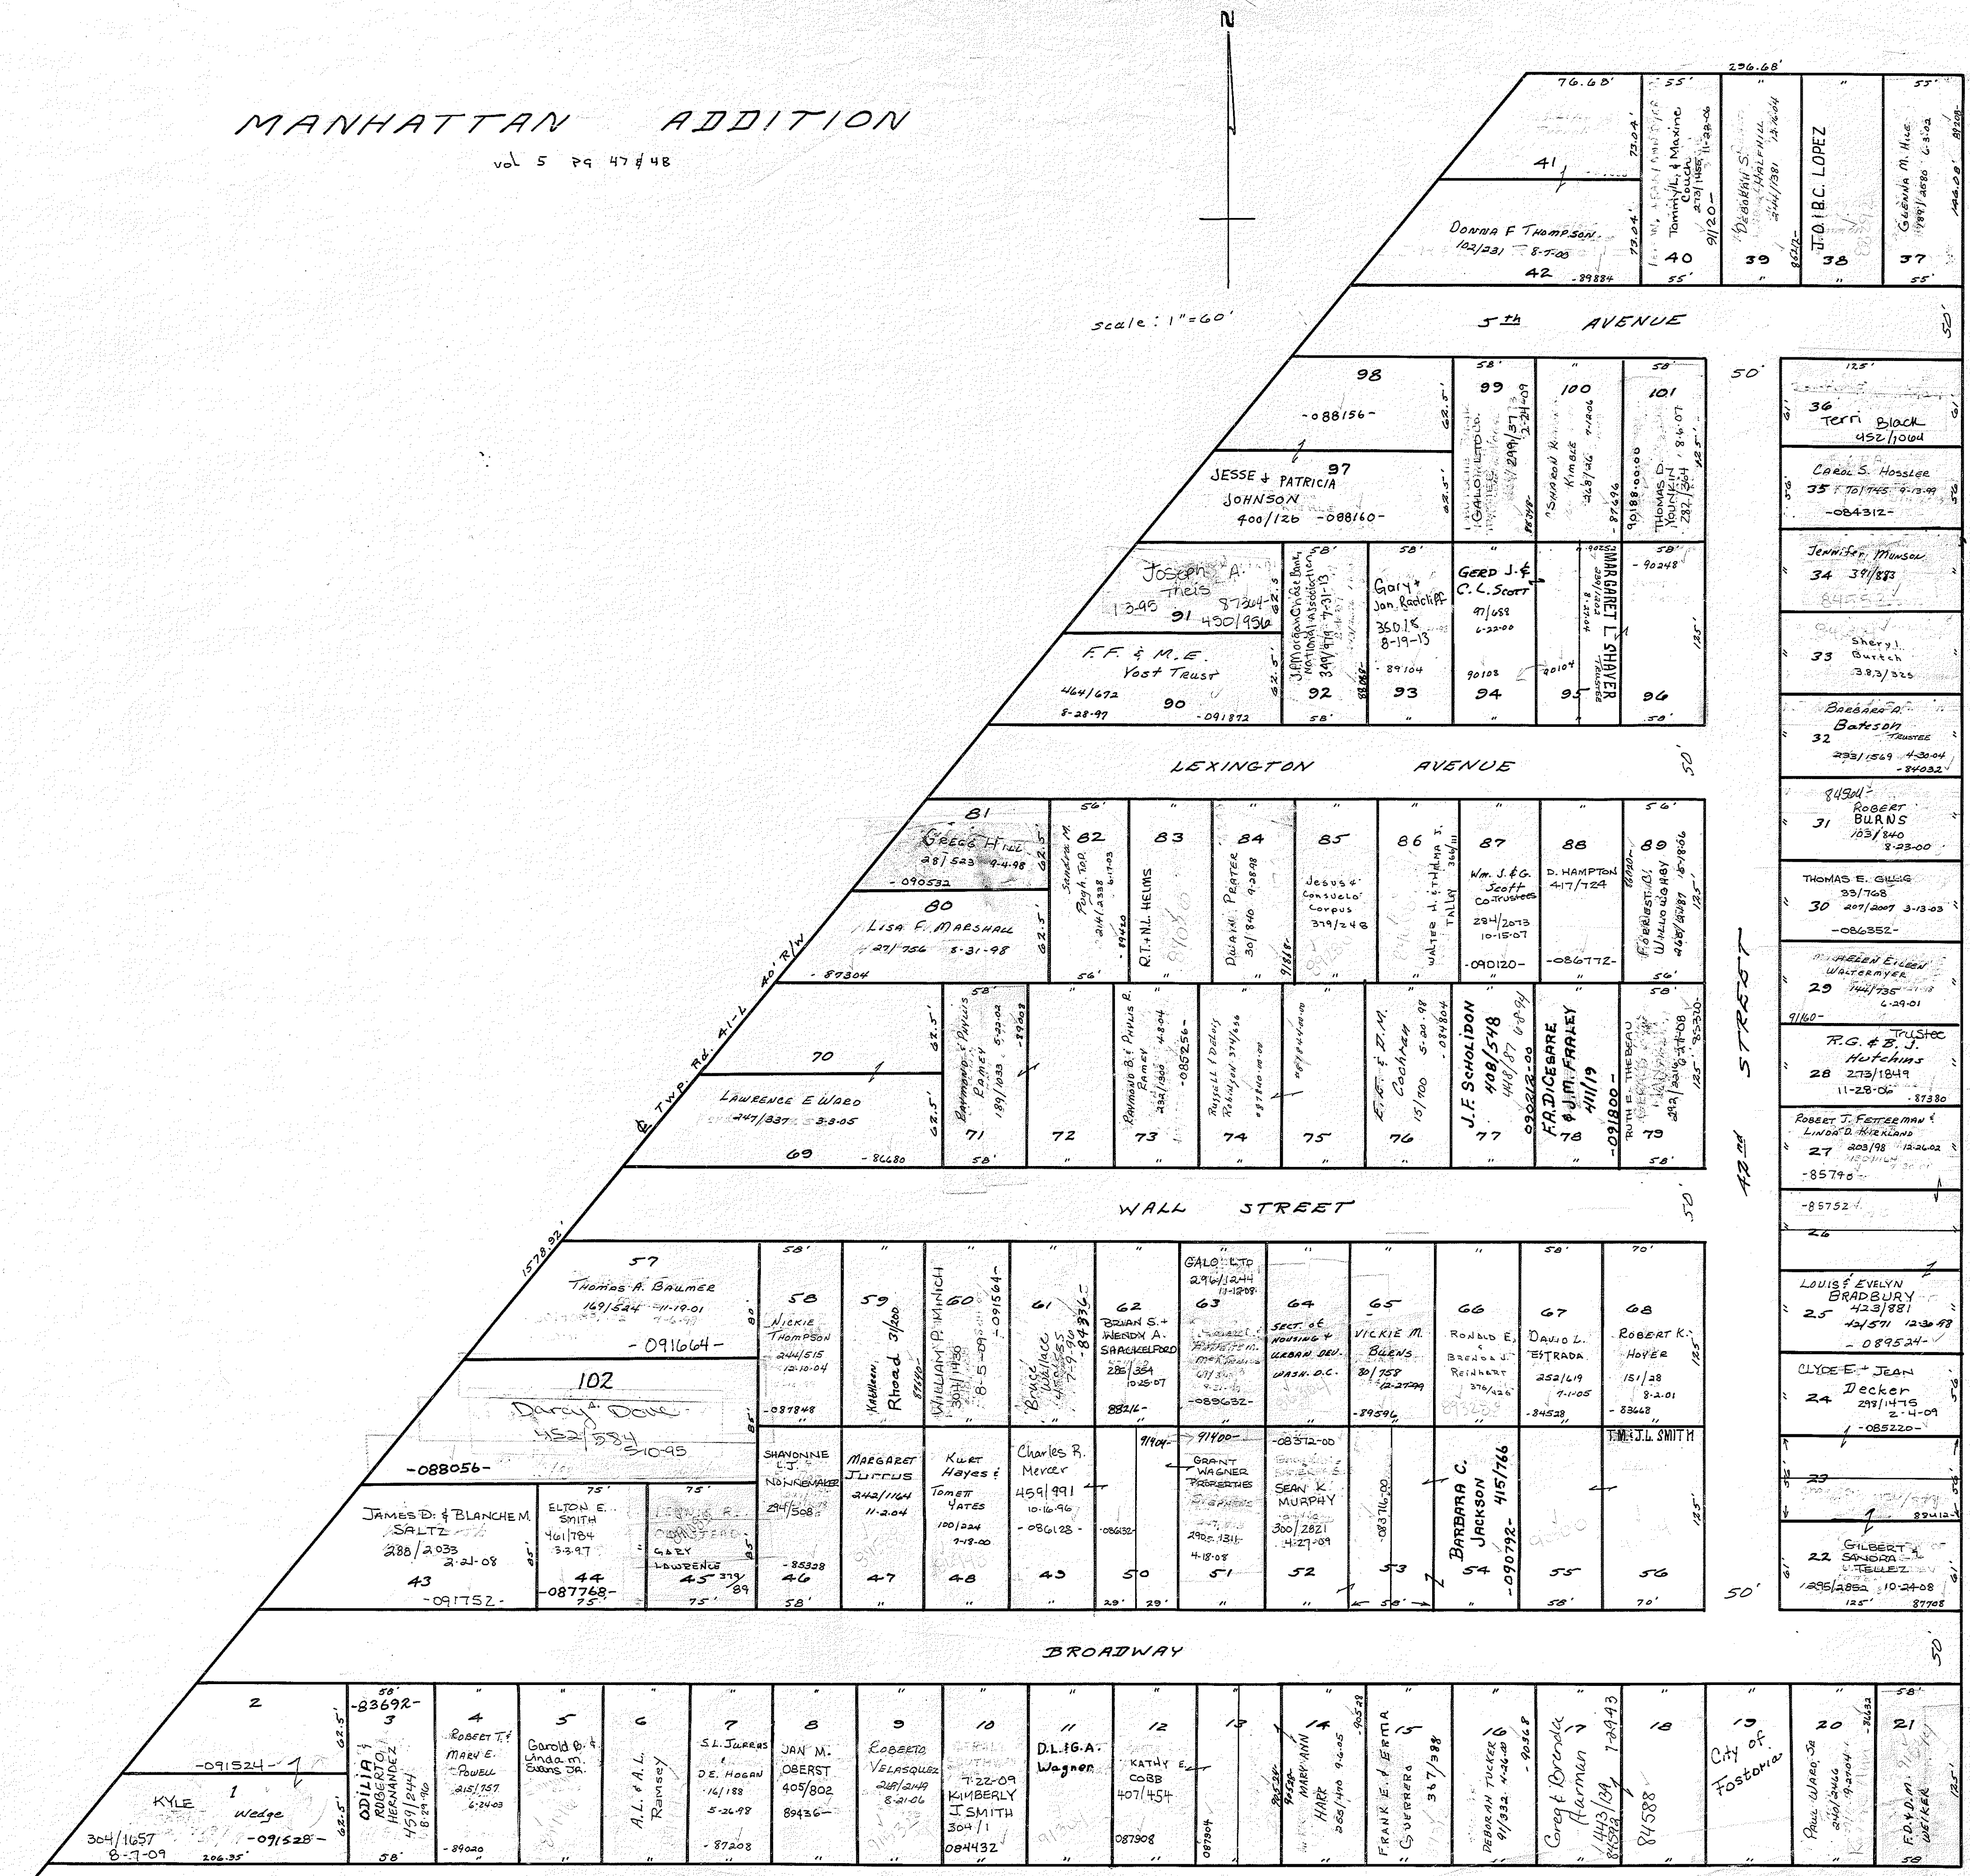

# MANHATTAN ADDITION

vol 5 pg 47 of 48

scale: 1"=60'

36	TERRI BLACK 452/1000
35	CAROL S. HOSLEE 761/745 4-13-99
34	JENNIFER MUNSOM 391/883
33	SHERYL BUTCH 383/325
32	BARBARA A. BATESON 293/1569 4-30-04
31	ROBERT BURNS 183/840 8-23-00
30	THOMAS E. GILLES 33/768 201/207 3-13-03
29	HELEN EILEEN WALTERMYER 744/735 6-29-01
28	R.G. & J. HUTCHINS 273/1849 11-28-06
27	ROBERT J. FETTERMAN & LINDA K. KIRKLAND 203/198 12-26-02
26	LOUIS EVELYN BRADBURY 423/881 12-31-88
25	DAVID L. STRADA 151/28 8-2-01
24	CLYDE E. & JEAN DECKER 219/1475 5-14-09
23	GILBERT SANDRA V. TELLEZ 295/2882 10-24-08
22	FRANK E. & LETITIA GUERRERO 367/388 3-7-98
21	REBEKAH TUCKER 91/322 4-26-98
20	CONG. BRENDAN HARMAN 443/189 1-24-03
19	FRANK E. & LETITIA GUERRERO 367/388 3-7-98
18	FRANK E. & LETITIA GUERRERO 367/388 3-7-98
17	FRANK E. & LETITIA GUERRERO 367/388 3-7-98
16	FRANK E. & LETITIA GUERRERO 367/388 3-7-98
15	FRANK E. & LETITIA GUERRERO 367/388 3-7-98
14	FRANK E. & LETITIA GUERRERO 367/388 3-7-98
13	FRANK E. & LETITIA GUERRERO 367/388 3-7-98
12	FRANK E. & LETITIA GUERRERO 367/388 3-7-98
11	FRANK E. & LETITIA GUERRERO 367/388 3-7-98
10	FRANK E. & LETITIA GUERRERO 367/388 3-7-98
9	FRANK E. & LETITIA GUERRERO 367/388 3-7-98
8	FRANK E. & LETITIA GUERRERO 367/388 3-7-98
7	FRANK E. & LETITIA GUERRERO 367/388 3-7-98
6	FRANK E. & LETITIA GUERRERO 367/388 3-7-98
5	FRANK E. & LETITIA GUERRERO 367/388 3-7-98
4	FRANK E. & LETITIA GUERRERO 367/388 3-7-98
3	FRANK E. & LETITIA GUERRERO 367/388 3-7-98
2	FRANK E. & LETITIA GUERRERO 367/388 3-7-98